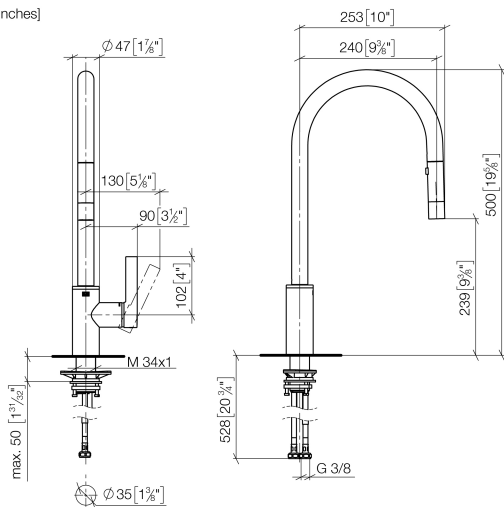

# TARA ULTRA Miscelatore monocomando ad estrazione Pull-down con funzione doccia - Dark Chrome

TARA ULTRA

33 870 875

- sporgenza 240 mm
- bocca girevole 360°
- Possibilità di limitarne la rotazione con il set di riduzione 12 823 970 90
- Getto laminare e a doccia
- altezza rubinetteria 500 mm
- altezza fino al regolatore del getto laminare 240 mm
- diametro foro 35 mm
- Flessibile doccia in metallo 1800mm
- testina doccia con sistema anticalcare
- portata max 10,4 l/min a una pressione idraulica di 3 bar
- senza piombo
- Questo prodotto può aiutare un edificio a soddisfare i requisiti dei Green Building Rating Systems, ad es. LEED®, BREEAM®, DGNB

## Prodotti complementari

	<b>Comando piletta ad eccentrico con manopola con manopola - Dark Chrome</b>	10 712 970-19
--	--	---------------

## Prodotti complementari

	<b>Dispenser senza rosetta - Dark Chrome</b>	82 424 970-19
--	--	---------------

33 870 875

mm [inches]

### Diagramma di portata