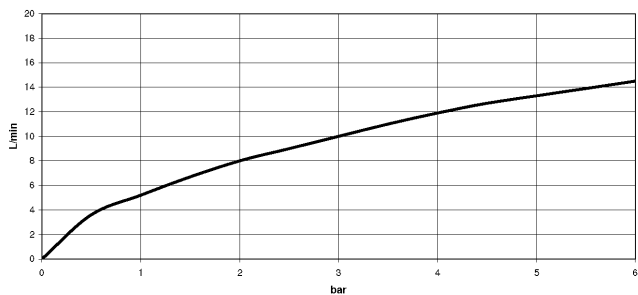

## Prodotti complementari

	<b>Dispenser senza rosetta - Dark Chrome</b>	82 424 970-19
--	--	---------------

33 870 875

mm [inches]

### Diagramma di portata